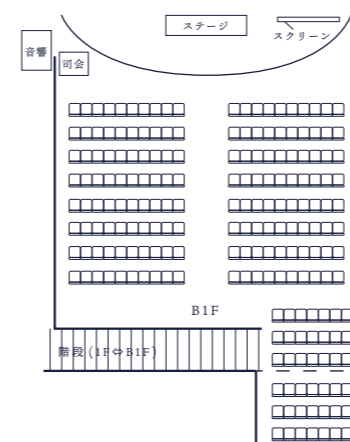

## Sea Blue -シーブルー(B1F)-

青と白のコントラストが印象的なメインホール。  
天井高15mの開放感溢れる空間には、最大220名様を収容可能です。

バーカウンター、ステージ、スクリーンを備えるスペースは各種パーティーや式典はもちろん、セミナーや講演会などのビジネスシーンや、ライブイベントなどのエンタテインメントシーンにも対応します。

会場名	面積(m <sup>2</sup> )	天井高(m)	ご利用人数(名)			
			シアター	スクール	正餐	立食
シーブルー	220	15	202	120	120	220

▼シアター 最大202名様

▼スクール 最大120名様

▼正餐 最大120名様