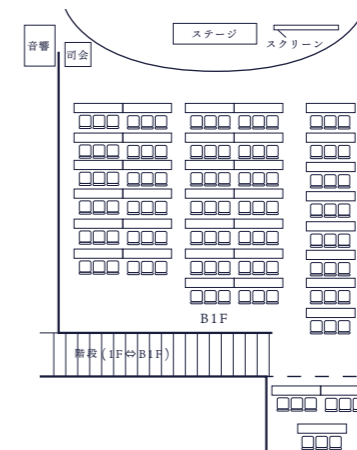

## Sea Blue -シーブルー(B1F)-

青と白のコントラストが印象的なメインホール。  
天井高15mの開放感溢れる空間には、最大220名様を収容可能です。

バーカウンター、ステージ、スクリーンを備えるスペースは各種パーティーや式典はもちろん、セミナーや講演会などのビジネスシーンや、ライブイベントなどのエンタテインメントシーンにも対応します。

会場名	面積(m <sup>2</sup> )	天井高(m)	ご利用人数(名)			
			シアター	スクール	正餐	立食
シーブルー	220	15	202	120	120	220

▼シアター 最大202名様

▼スクール 最大120名様

▼正餐 最大120名様