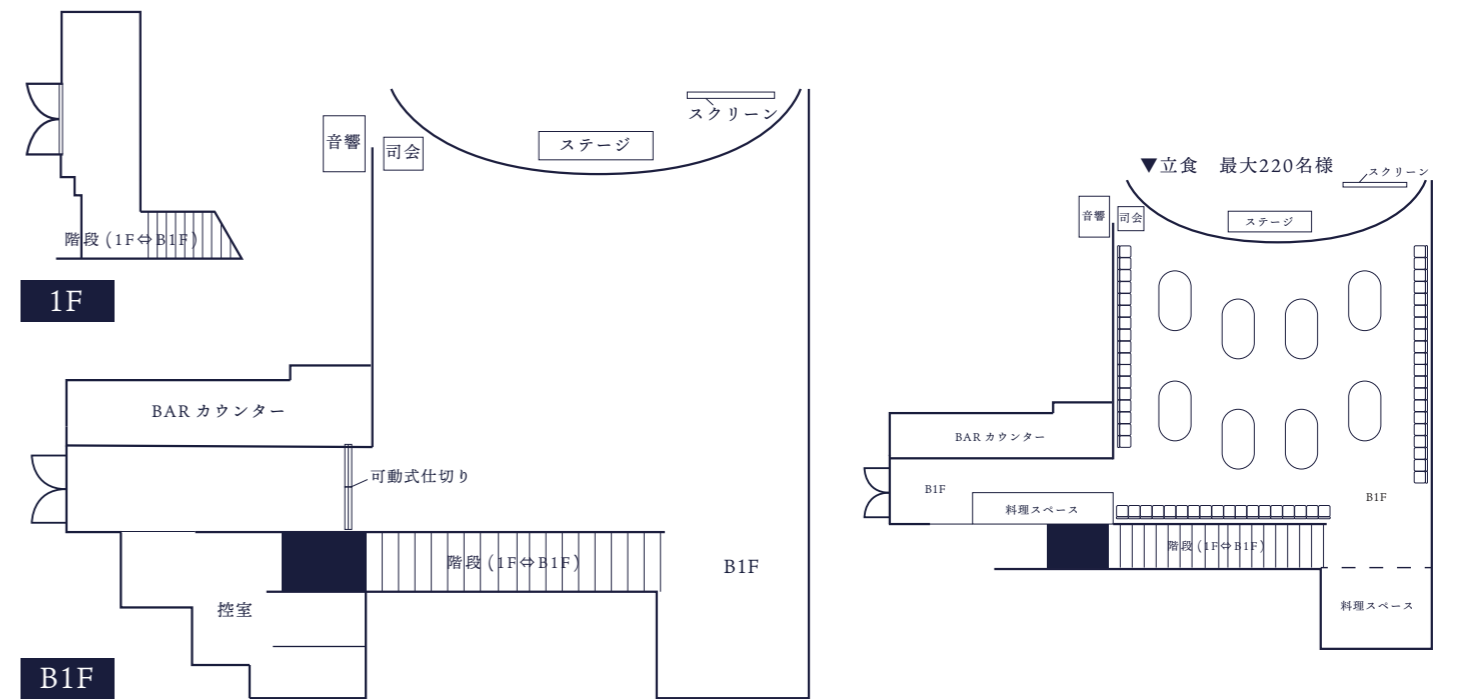

## Sea Blue -シーブルー(B1F)-

青と白のコントラストが印象的なメインホール。  
天井高15mの開放感溢れる空間には、最大220名様を収容可能です。

バーカウンター、ステージ、スクリーンを備えるスペースは各種パーティーや式典はもちろん、セミナーや講演会などのビジネスシーンや、ライブイベントなどのエンタテインメントシーンにも対応します。

会場名	面積(m <sup>2</sup> )	天井高(m)	ご利用人数(名)			
			シアター	スクール	正餐	立食
シーブルー	220	15	202	120	120	220

▼シアター 最大202名様

▼スクール 最大120名様

▼正餐 最大120名様